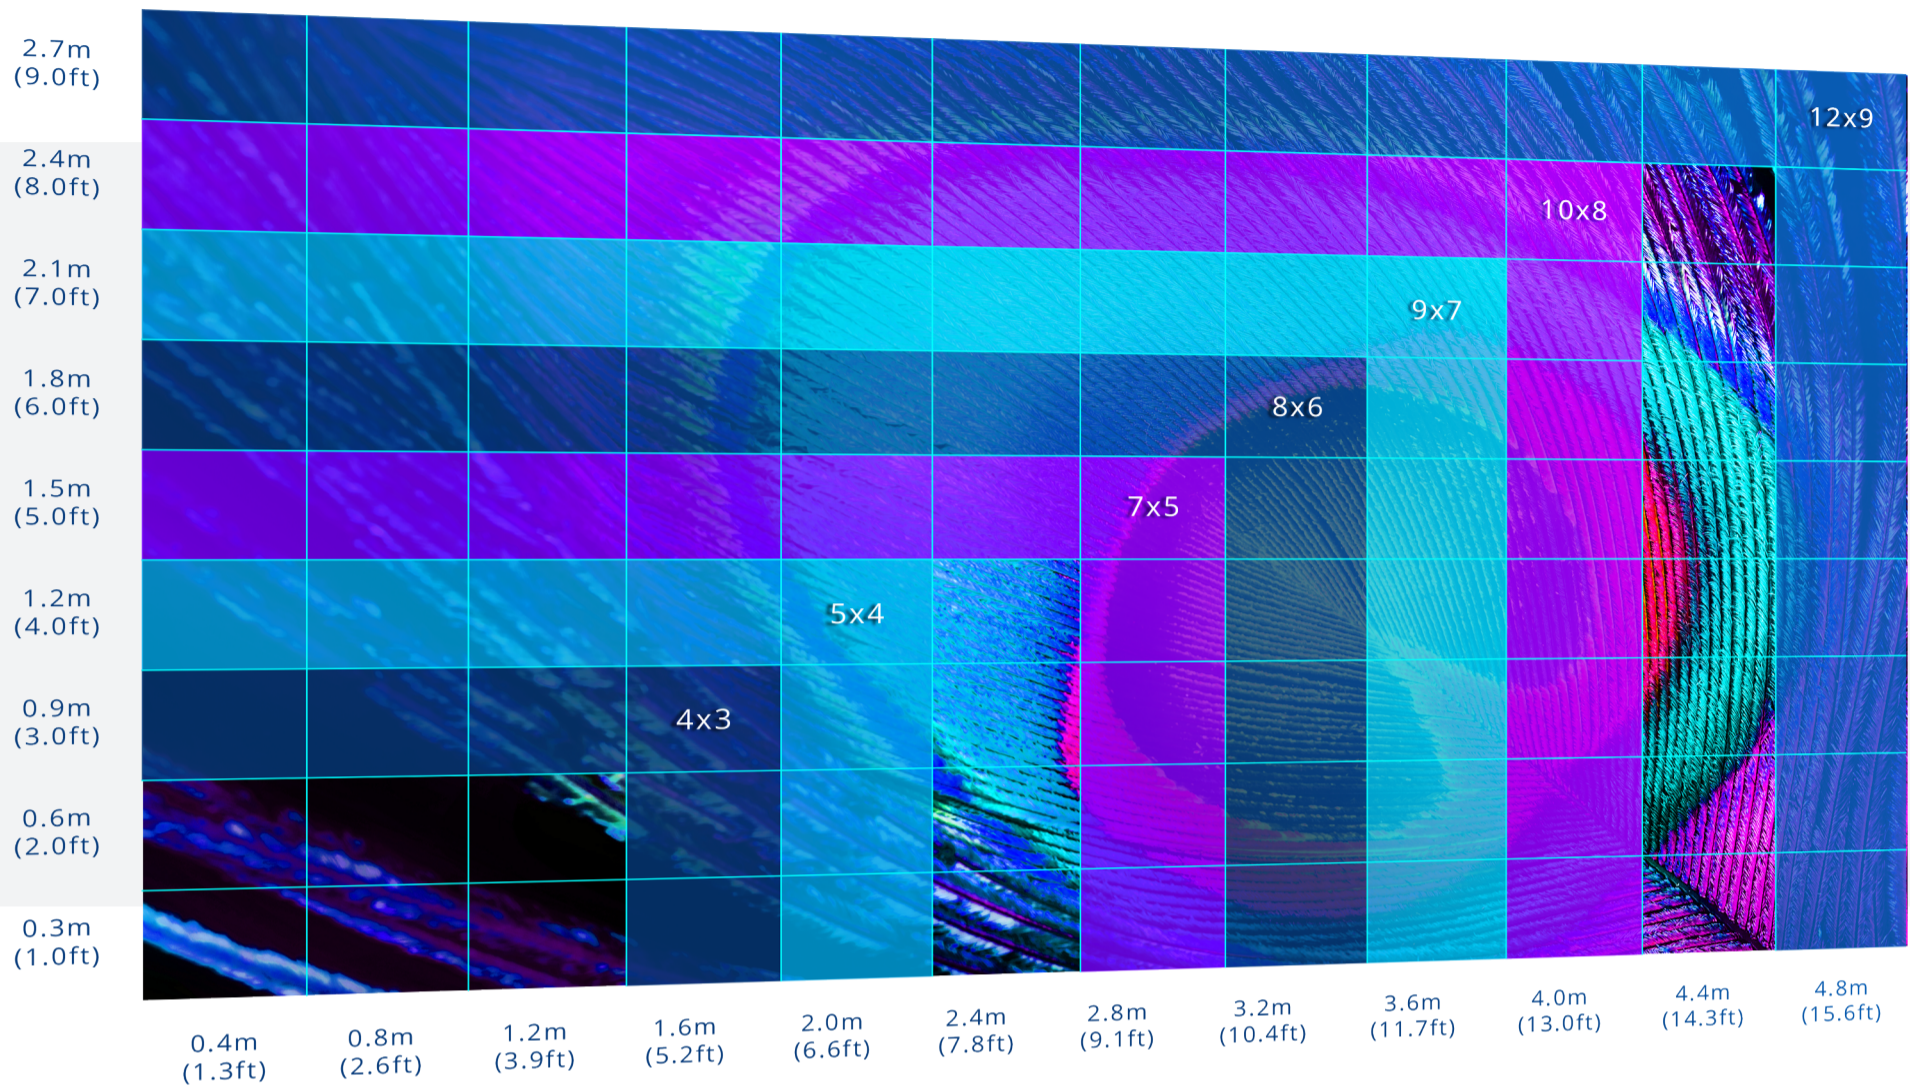

CALL THE TEAM

+44 (0)8450 944 954

A1.9

1.9MM INDOOR LED DISPLAY

Pixel pitch	1.9 mm
Brightness	1000 nits
Pixel configuration	SMD 3 in 1
Contrast ratio	3300 : 1
Refresh rate	3840 Hz
Gray scale	16384 level
Gray scale per colour	14 bit
Viewing angle (H/V)	170 / 170 deg.
Power consumption per sq.m. (max/avg)	515/170 w/sq.m.
Input voltage (AC)	110-240 V
Panel size (WxHxD)	400 x 300 x 95 mm
Panel material	Aluminium
Panel weight	6.7 kg
Pixel matrix per panel	208x156 pixels
Operating temperature	-10-40°C
Signal input format (with video processor)	AV, S-Video, VGA, DVI, YPbPr, HDMI, SDI, DP

CALL THE TEAM

+44 (0)8450 944 954

A1.9

1.9MM INDOOR LED DISPLAY

A1.9	Panel	Ratio	Panel Qty.	Size (m ²)	Dimension (W x H) m	Pixel Resolution	Total Weight (kg)	Avg Power (Watts)
16:9	4 x 3	16:9	12	1.44	1.6 x 0.9	832 x 468	80.4	247.2
	5 x 4	16:9.6	20	2.4	2 x 1.2	1040 x 624	134	412
	7 x 5	16:8.6	35	4.2	2.8 x 1.5	1456 x 780	234.5	721
	8 x 6	16:9	48	5.76	3.2 x 1.8	1664 x 936	321.6	988.8
	9 x 7	16:9.3	63	7.56	3.6 x 2.1	1872 x 1092	422.1	1297.8
	10 x 8	16:9.6	80	9.6	4 x 2.4	2080 x 1248	536	1648
	12 x 9	16:9	108	12.96	4.8 x 2.7	2496 x 1404	723.6	2224.8
	14 x 10	16:8.6	140	16.8	5.6 x 3	2912 x 1560	938	2884
	16 x 12	16:9	192	23.04	6.4 x 3.6	3328 x 1872	1286.4	3955.2
	18 x 14	16:9.3	252	30.24	7.2 x 4.2	3744 x 2184	1688.4	5191.2
4:3	3 x 3	3:3	9	1.08	1.2 x 0.9	624 x 468	60.3	185.4
	4 x 4	4:3	16	1.92	1.6 x 1.2	832 x 624	107.2	329.6
	5 x 5	4:3	25	3	2 x 1.5	1040 x 780	167.5	515
	6 x 6	4:3	36	4.32	2.4 x 1.8	1248 x 936	241.2	741.6
	7 x 7	4:3	49	5.88	2.8 x 2.1	1456 x 1092	328.3	1009.4
	8 x 8	4:3	64	7.68	3.2 x 2.4	1664 x 1248	428.8	1318.4
	9 x 9	4:3	81	9.72	3.6 x 2.7	1872 x 1404	542.7	1668.6
	10 x 10	4:3	100	12	4 x 3	2080 x 1560	670	2060
	11 x 11	4:3	121	14.52	4.4 x 3.3	2288 x 1716	810.7	2492.6
	12 x 12	4:3	144	17.28	4.8 x 3.6	2496 x 1872	964.8	2966.4
	13 x 13	4:3	169	20.28	5.2 x 3.9	2704 x 2028	1132.3	3481.4
	14 x 14	4:3	196	23.52	5.6 x 4.2	2912 x 2184	1313.2	4037.6